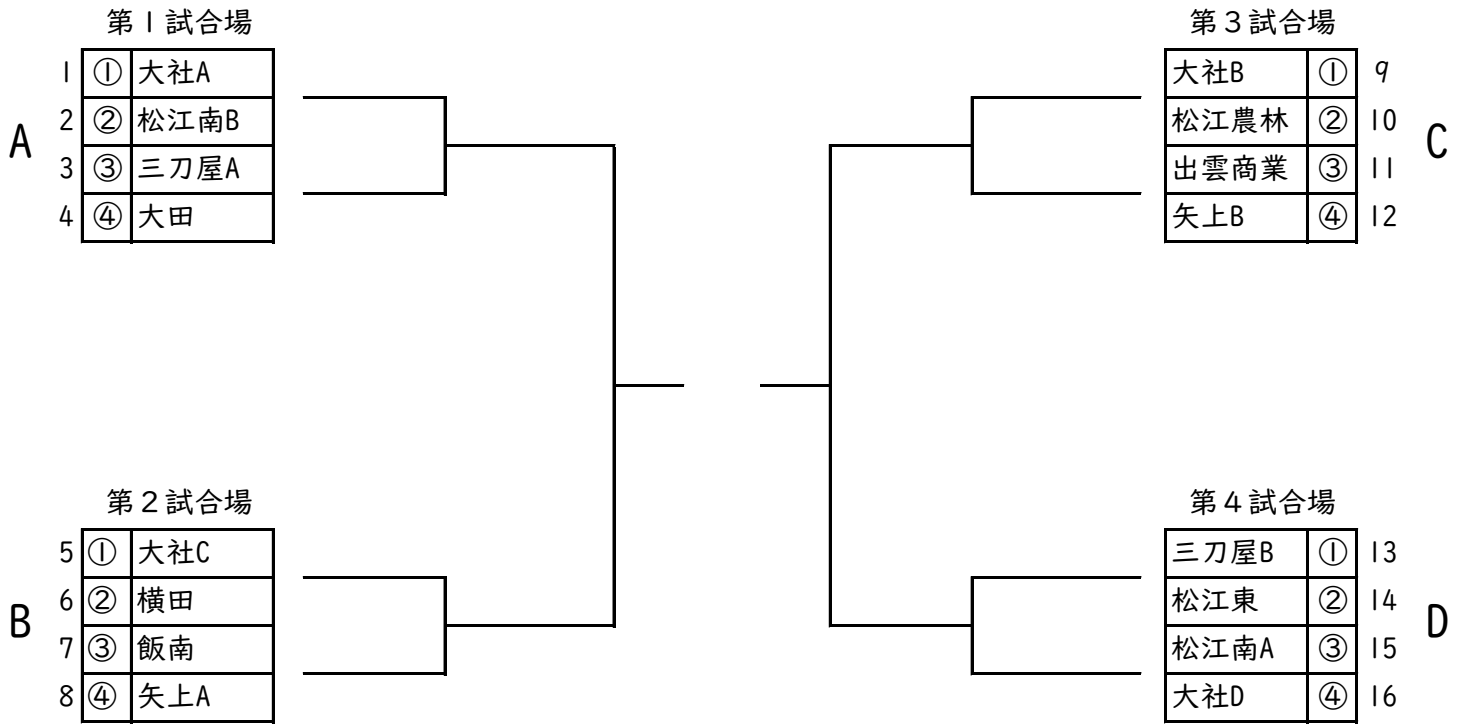

令和6年度
島根県高等学校剣道選手権大会
(女子団体の部組合せ)

※決T I 回戦：A I 位－B2位、B I 位－A2位

※決T I 回戦：C I 位－D2位、D I 位－C2位

女子決勝トーナメント