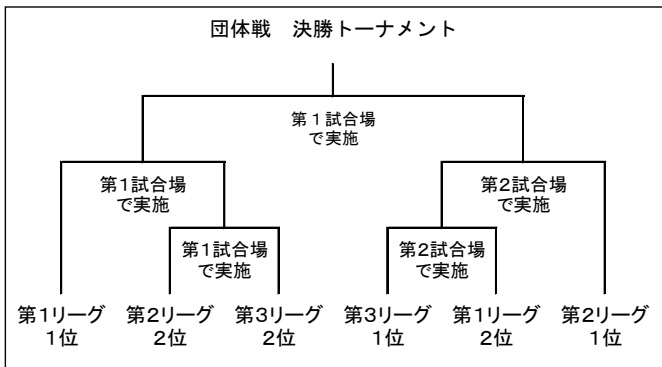

女子団体

第1試合場

第1リーグ(第1シード校)

		大社			勝点	勝者数	総本数	順位
①	大社							
②	三刀屋							
③	矢上							

第2試合場

第2リーグ(第2シード校)

		横田			勝点	勝者数	総本数	順位
①	横田							
②	松江農林							
③	大田							

第3試合場

第3リーグ(第3・4シード校)

		松江東	三刀屋		勝点	勝者数	総本数	順位
①	松江南							
②	飯南							
③	松江東							

○試合順

1試合目 ①-②

2試合目 ②-③

3試合目 ①-③

男子団体