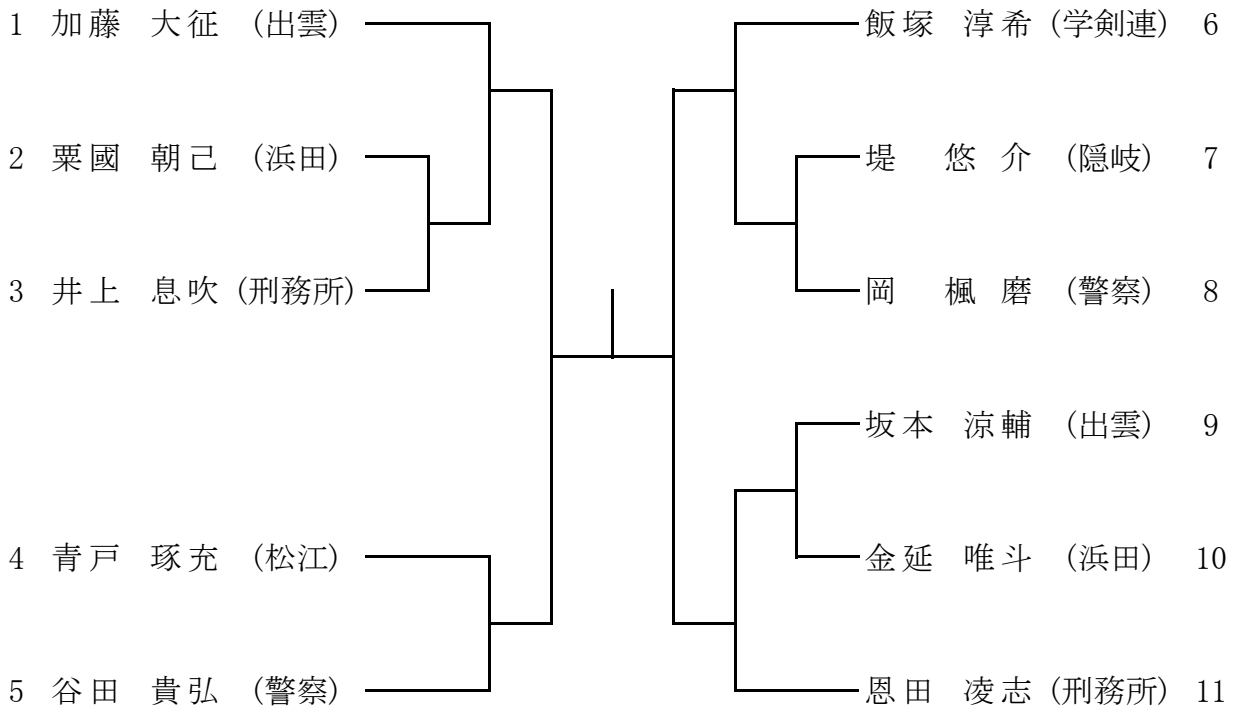

【成年男子・先鋒の部】

【成年男子・次鋒の部】

【成年男子・中堅の部】

【成年男子・副将の部】

【成年女子・先鋒の部】

1 長岡 里紗子 (学剣連)	┌───┐	┌───┐	┌───┐	┌───┐	湯 浅 里 咲 (学剣連)	3
2 宮 前 琴 羽 (松江)	└───┘	└───┘	└───┘	└───┘	糸 原 裕 佳 (学剣連)	4

【成年女子・中堅の部】

	森山 加世	代木 由衣	坂井 智香	勝数	負数	取得 本数	順位
1 森山 加世 (学剣連)	/						
2 代木 由衣 (学剣連)		/					
3 坂井 智香 (刑務所)			/				

成 績 表

<成年男子の部>

	第一位	第二位	第三位
先鋒の部			
次鋒の部			
中堅の部			
副将の部			
大将の部			

<成年女子の部>

	第一位	第二位	第三位
先鋒の部			
中堅の部			
大将の部			