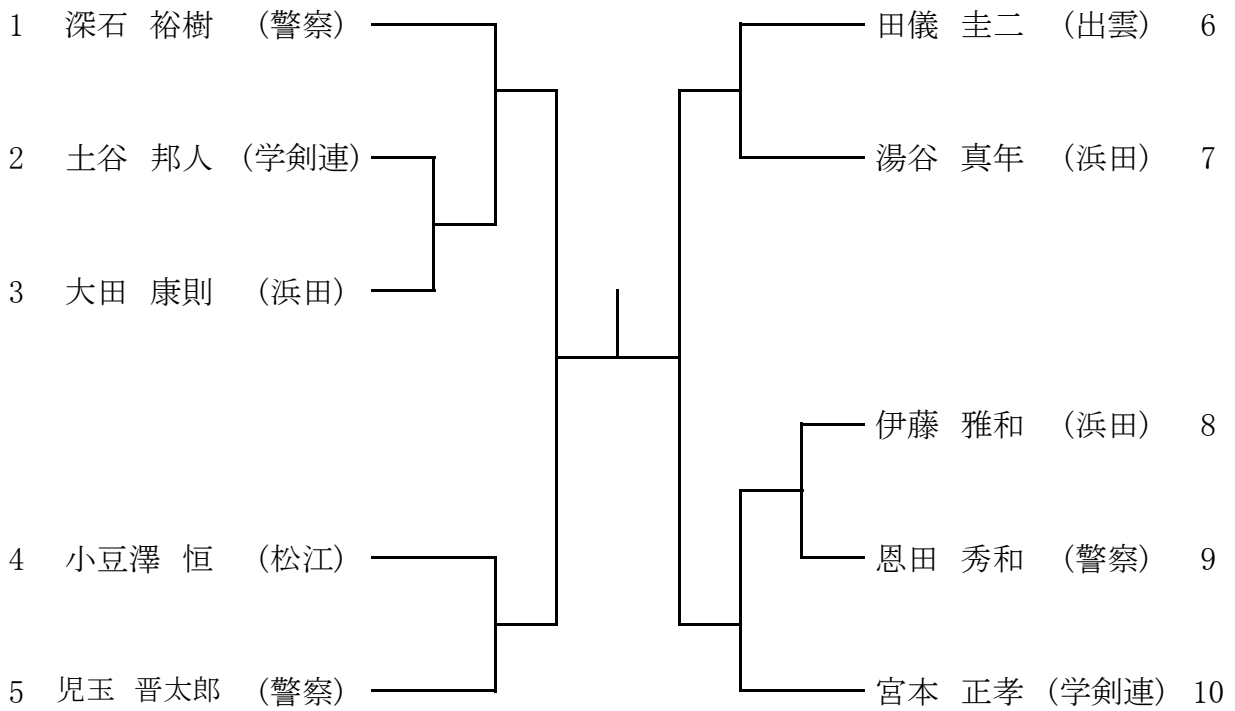

【成年男子・先鋒の部】

【成年男子・次鋒の部】

【成年男子・中堅の部】

【成年男子・副将の部】

【成年女子・先鋒の部】

1 長岡 里紗子 (学剣連)	┌───┐	┌───┐	┌───┐	┌───┐	湯 浅 里 咲 (学剣連)	3
2 宮 前 琴 羽 (松江)	└───┘	└───┘	└───┘	└───┘	糸 原 裕 佳 (学剣連)	4

【成年女子・中堅の部】

	森山 加世	代木 由衣	坂井 智香	勝数	負数	取得 本数	順位
1 森山 加世 (学剣連)	/						
2 代木 由衣 (学剣連)		/					
3 坂井 智香 (刑務所)			/				

成 績 表

<成年男子の部>

	第一位	第二位	第三位
先鋒の部			
次鋒の部			
中堅の部			
副将の部			
大将の部			

<成年女子の部>

	第一位	第二位	第三位
先鋒の部			
中堅の部			
大将の部			