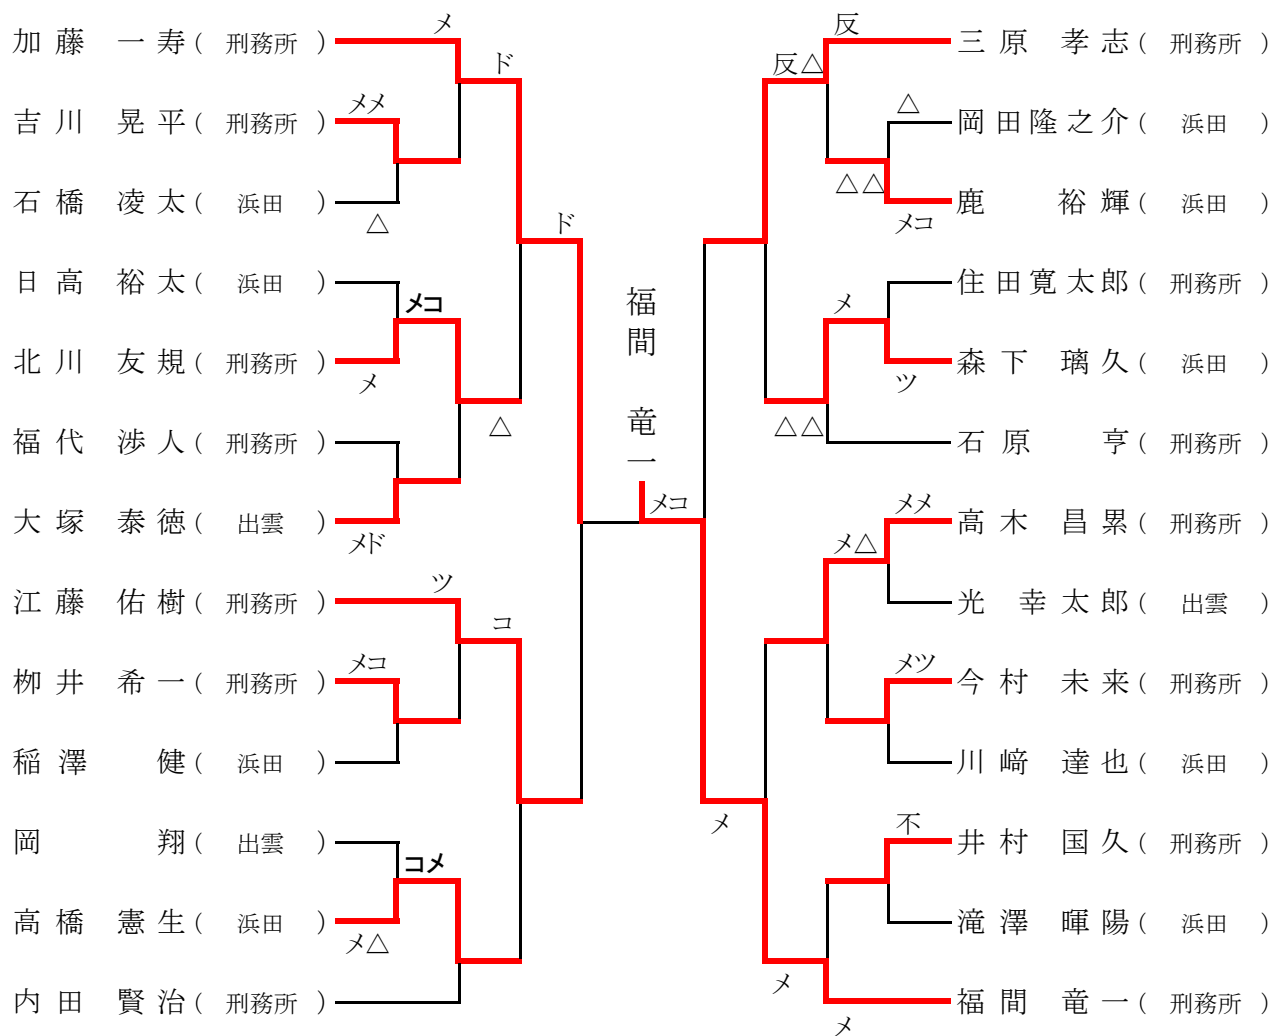

次鋒の部

五将の部

中堅の部

三将の部

副将の部

大将の部

藤
田

和
弘

山 崎 裕 (出雲)

メ

村 尾 祐 一 (松江)

藤 田 和 弘 (学剣連)

メ

コ

上 川 慎 二 (学剣連)