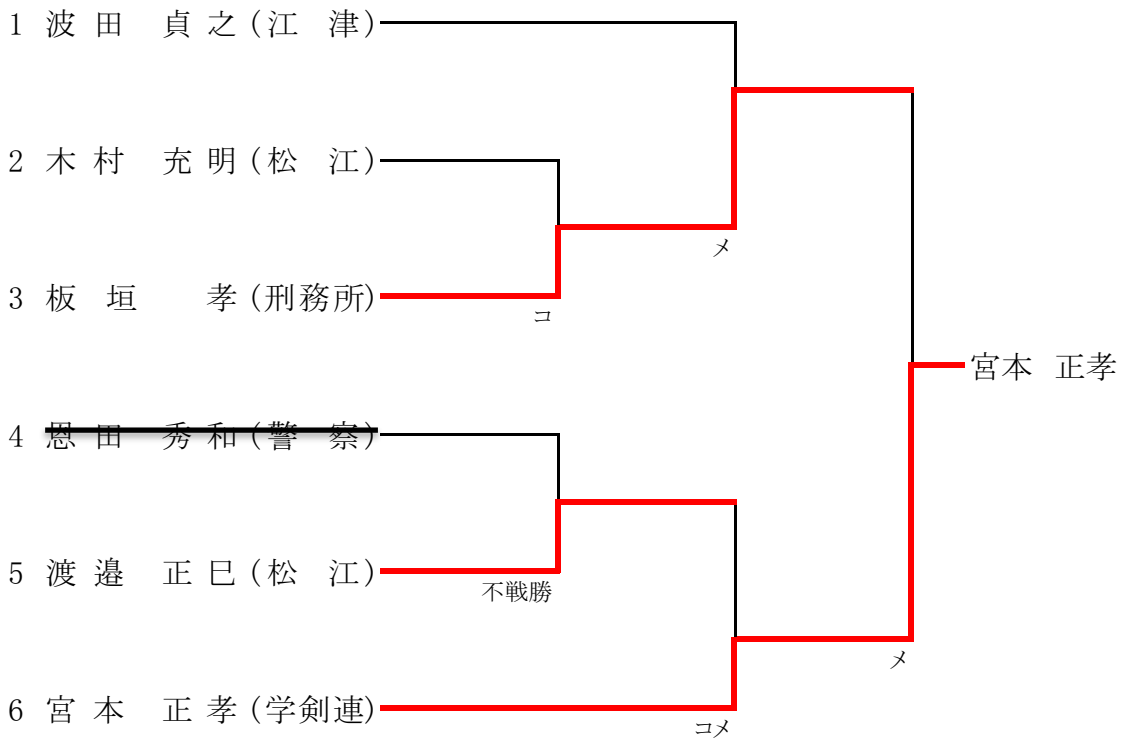

男子段外の部 No.2

男子二段の部

男子四段の部

男子五段の部

男子六段の部

男子七段の部

女子初段の部

女子二段の部

女子三段の部

			荒薦	山崎	藤崎	勝数	負数	本数	順位
1	荒薦 胡桃 (大社高)			メメ	△	1	1	2	2
2	山崎 理央奈 (松江商高)		△		△	0	2	0	3
3	藤崎 優香 (大社高)		コ	メ		2	0	2	1

【試合順】 ① 1-2 , ② 2-3 , ③ 1-3