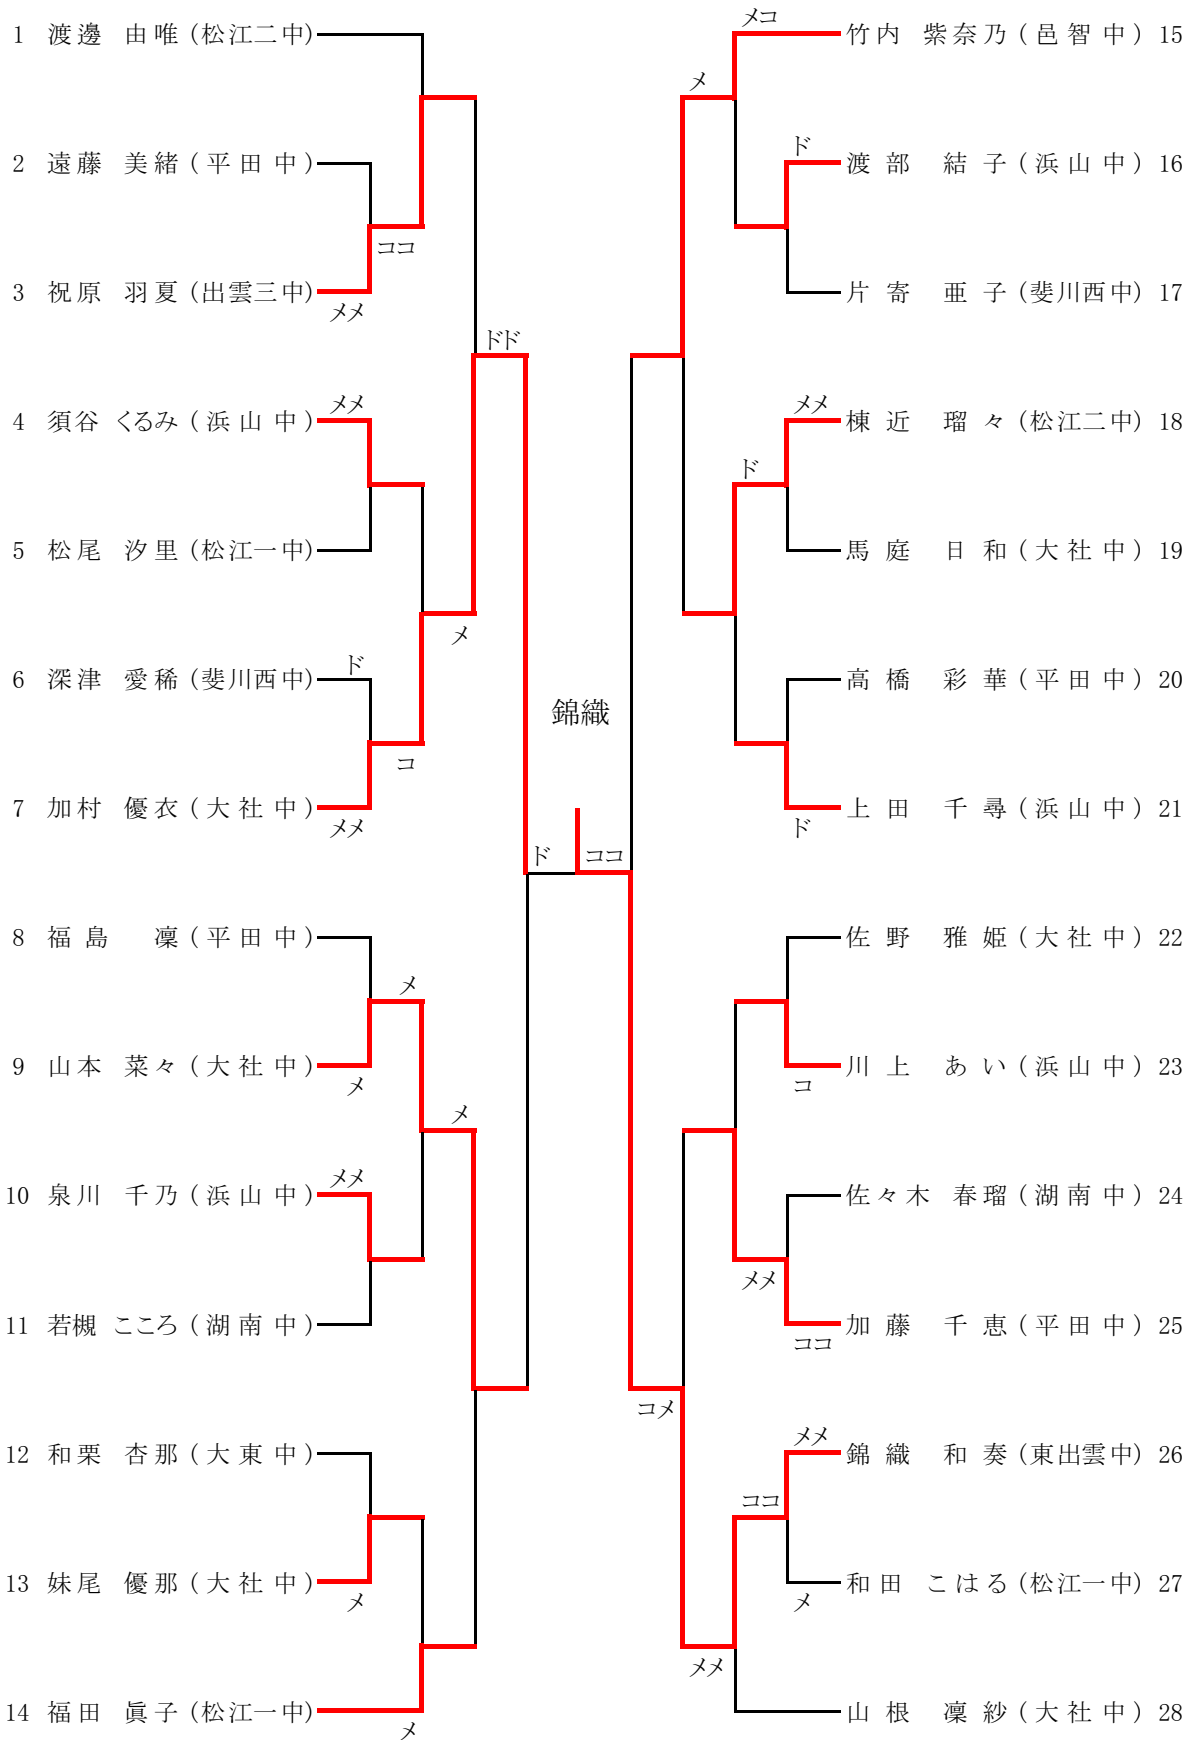

男子段外の部 No.2

男子二段の部

男子四段の部

男子五段の部

男子六段の部

男子七段の部

女子初段の部

女子二段の部

女子三段の部

			荒薦	山崎	藤崎	勝数	負数	本数	順位
1	荒薦 胡桃 (大社高)			メメ	△	1	1	2	2
2	山崎 理央奈 (松江商高)		△		△	0	2	0	3
3	藤崎 優香 (大社高)		コ	メ		2	0	2	1

【試合順】 ① 1-2 , ② 2-3 , ③ 1-3