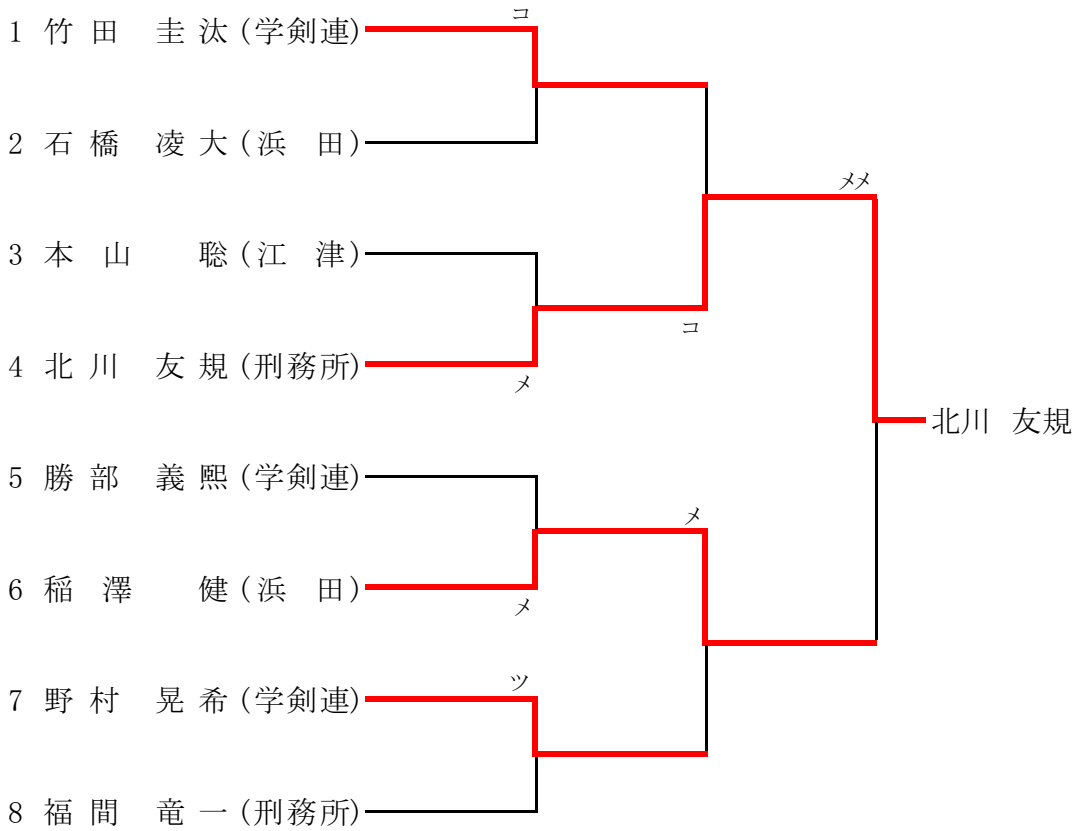

男子段外の部 No.2

男子二段の部

男子四段の部

男子五段の部

男子六段の部

男子七段の部

女子初段の部

女子二段の部

女子三段の部

			荒薦	山崎	藤崎	勝数	負数	本数	順位
1	荒薦 胡桃 (大社高)			メメ	△	1	1	2	2
2	山崎 理央奈 (松江商高)		△		△	0	2	0	3
3	藤崎 優香 (大社高)		コ	メ		2	0	2	1

【試合順】 ① 1-2 , ② 2-3 , ③ 1-3