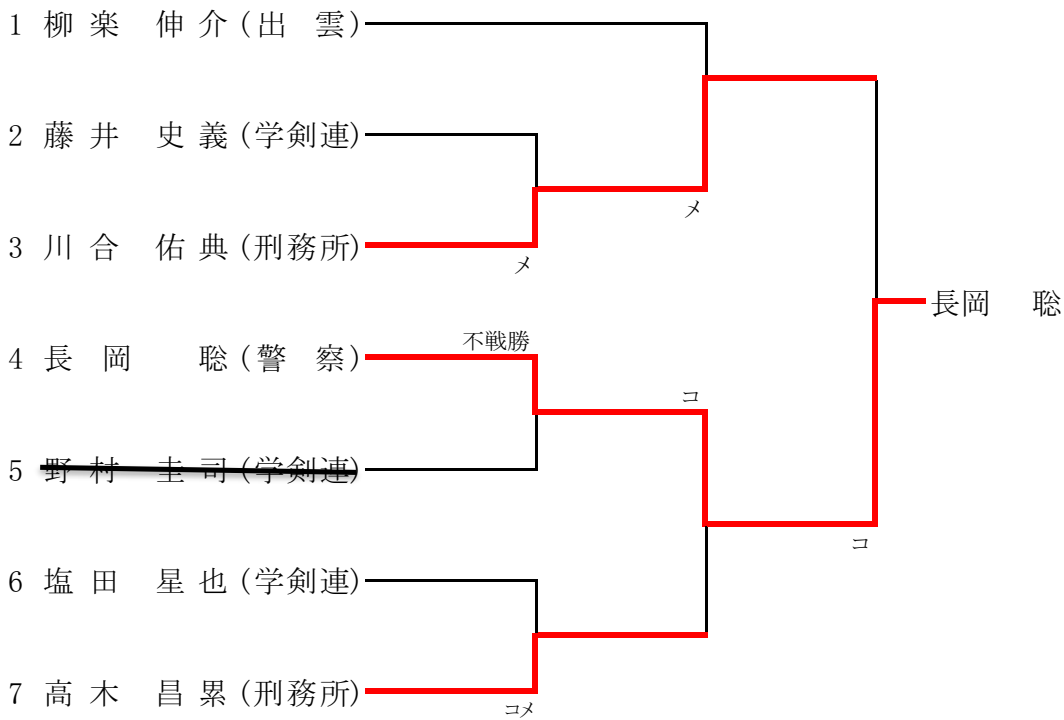

男子段外の部 No.2

男子二段の部

男子四段の部

男子五段の部

男子六段の部

男子七段の部

女子初段の部

女子二段の部

女子三段の部

			荒薦	山崎	藤崎	勝数	負数	本数	順位
1	荒薦 胡桃 (大社高)			メメ	△	1	1	2	2
2	山崎 理央奈 (松江商高)		△		△	0	2	0	3
3	藤崎 優香 (大社高)		コ	メ		2	0	2	1

【試合順】 ① 1-2 , ② 2-3 , ③ 1-3