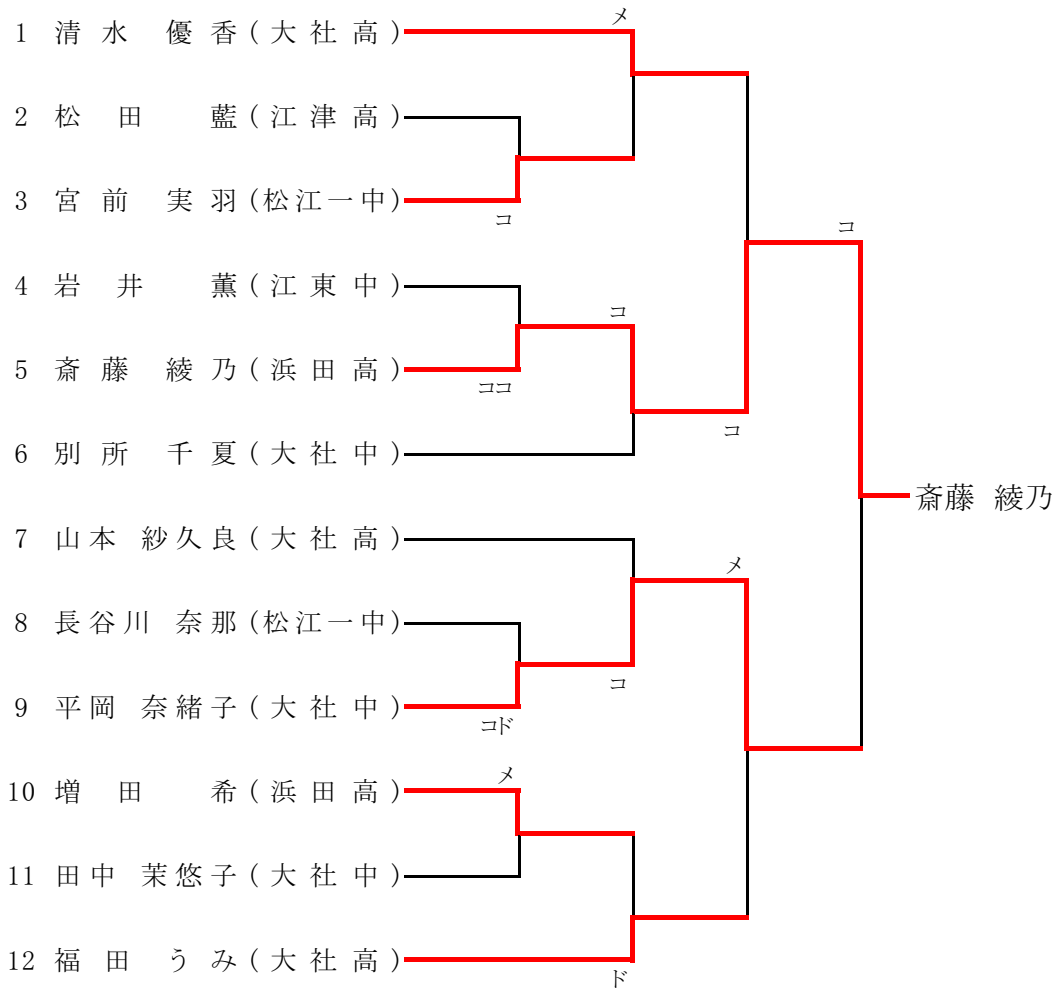

男子段外の部 No.2

男子二段の部

男子四段の部

男子五段の部

男子六段の部

男子七段の部

女子初段の部

女子二段の部

女子三段の部

			荒薦	山崎	藤崎	勝数	負数	本数	順位
1	荒薦 胡桃 (大社高)			メメ	△	1	1	2	2
2	山崎 理央奈 (松江商高)		△		△	0	2	0	3
3	藤崎 優香 (大社高)		コ	メ		2	0	2	1

【試合順】 ① 1-2 , ② 2-3 , ③ 1-3