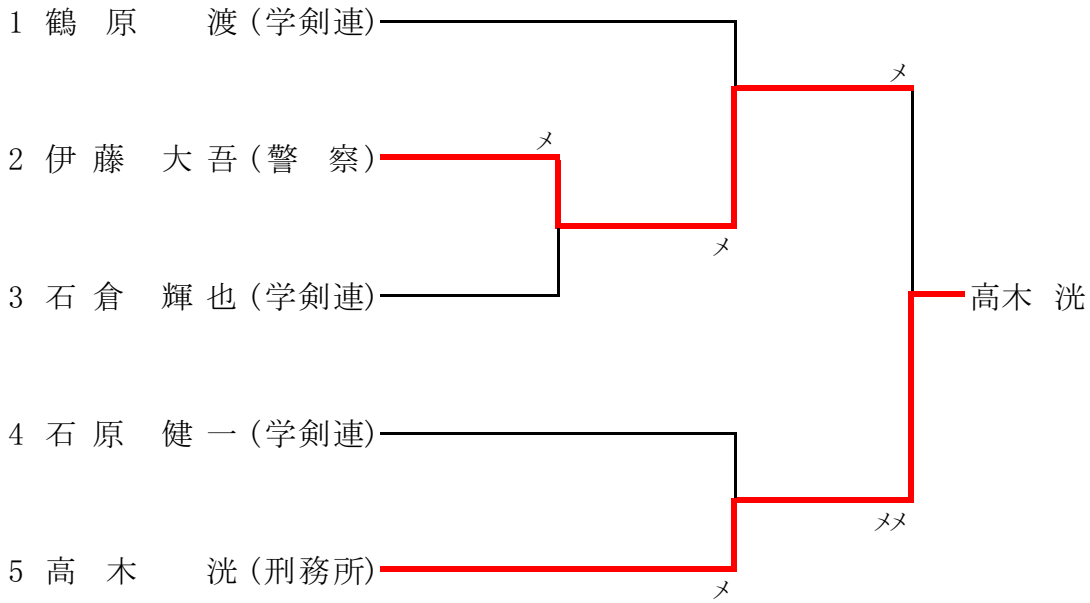

男子段外の部 No.2

男子二段の部

男子四段の部

男子五段の部

男子六段の部

男子七段の部

女子初段の部

女子二段の部

女子三段の部

			荒薦	山崎	藤崎	勝数	負数	本数	順位
1	荒薦 胡桃 (大社高)			メメ	△	1	1	2	2
2	山崎 理央奈 (松江商高)		△		△	0	2	0	3
3	藤崎 優香 (大社高)		コ	メ		2	0	2	1

【試合順】 ① 1-2 , ② 2-3 , ③ 1-3