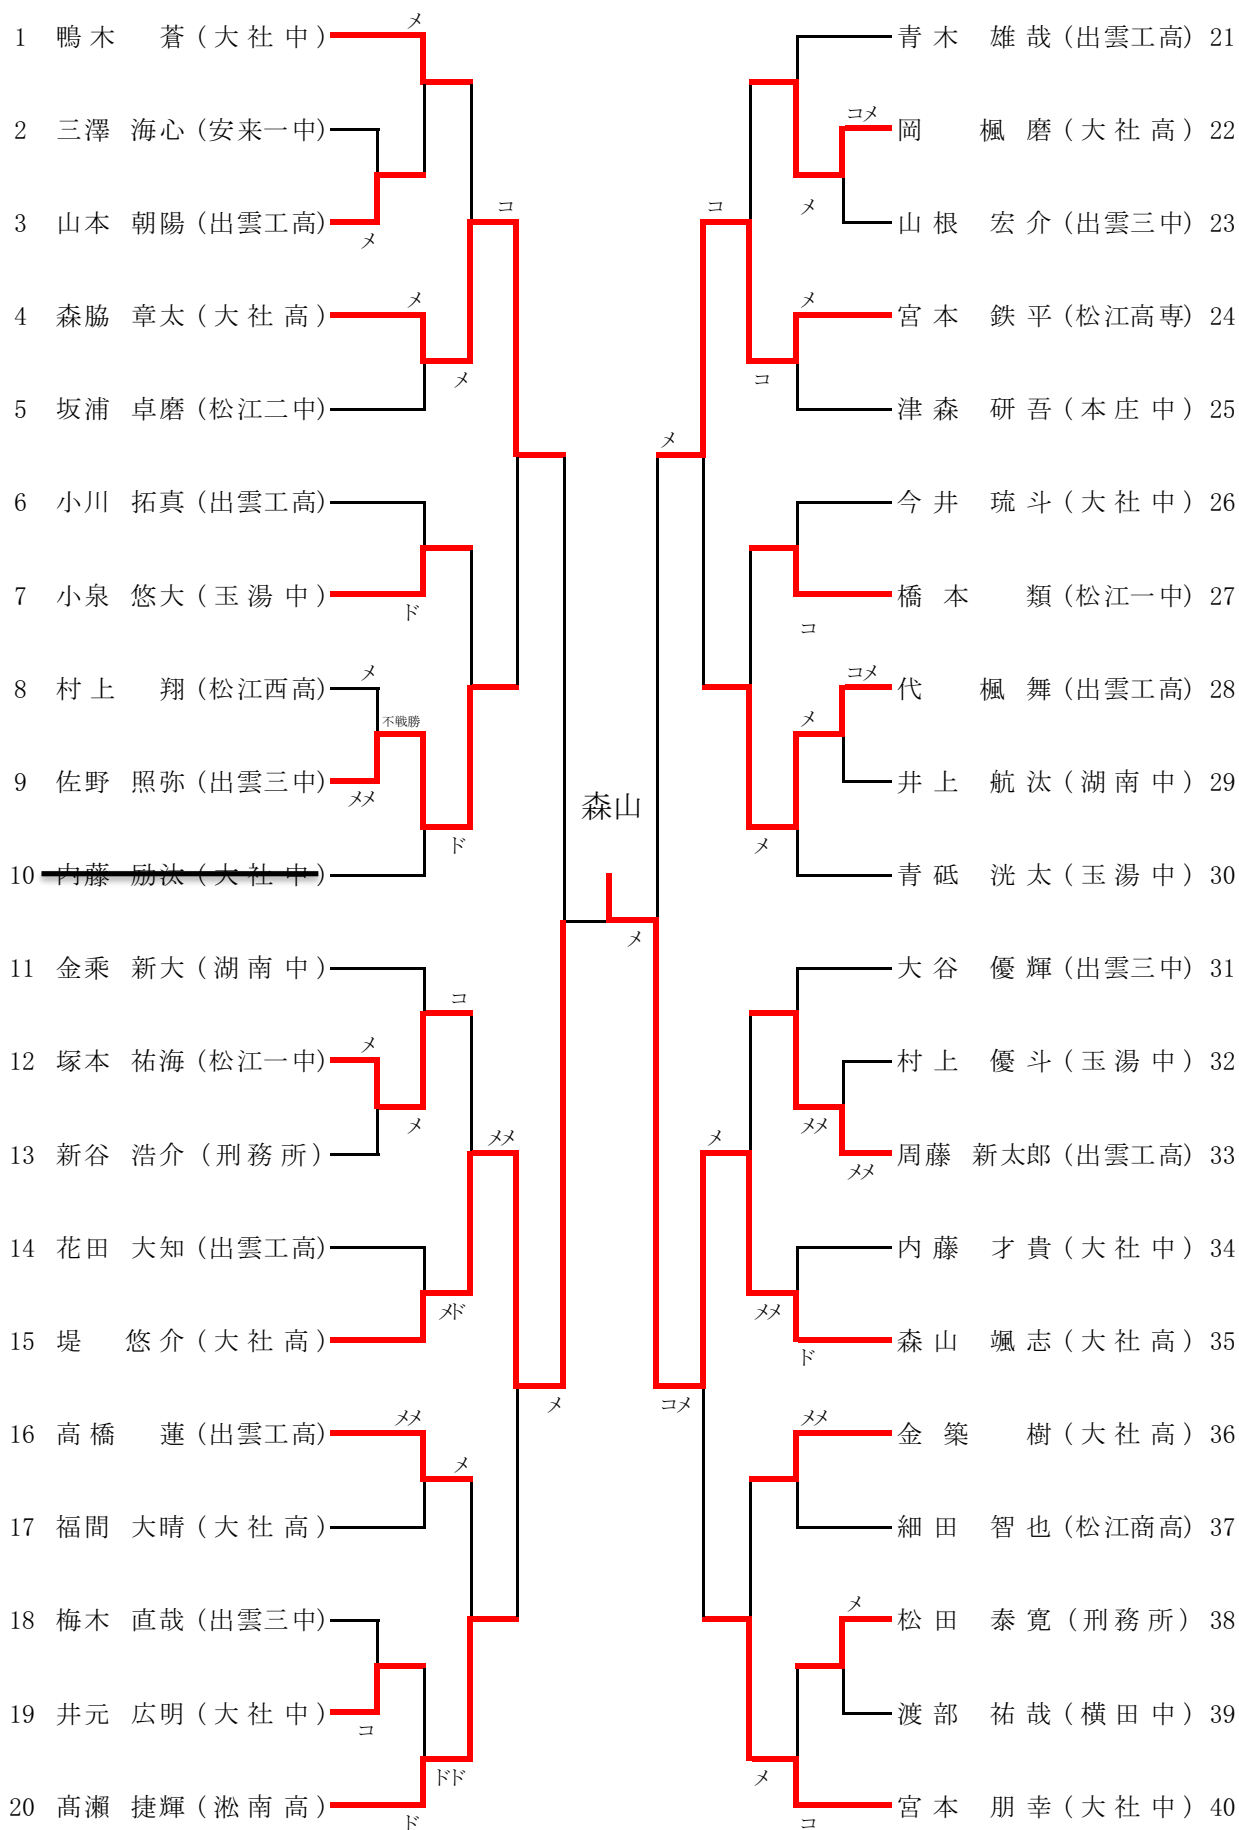

男子段外の部 No.2

男子二段の部

男子四段の部

男子五段の部

男子六段の部

男子七段の部

女子初段の部

女子二段の部

女子三段の部

			荒薦	山崎	藤崎	勝数	負数	本数	順位
1	荒薦 胡桃 (大社高)			メメ	△	1	1	2	2
2	山崎 理央奈 (松江商高)		△		△	0	2	0	3
3	藤崎 優香 (大社高)		コ	メ		2	0	2	1

【試合順】 ① 1-2 , ② 2-3 , ③ 1-3