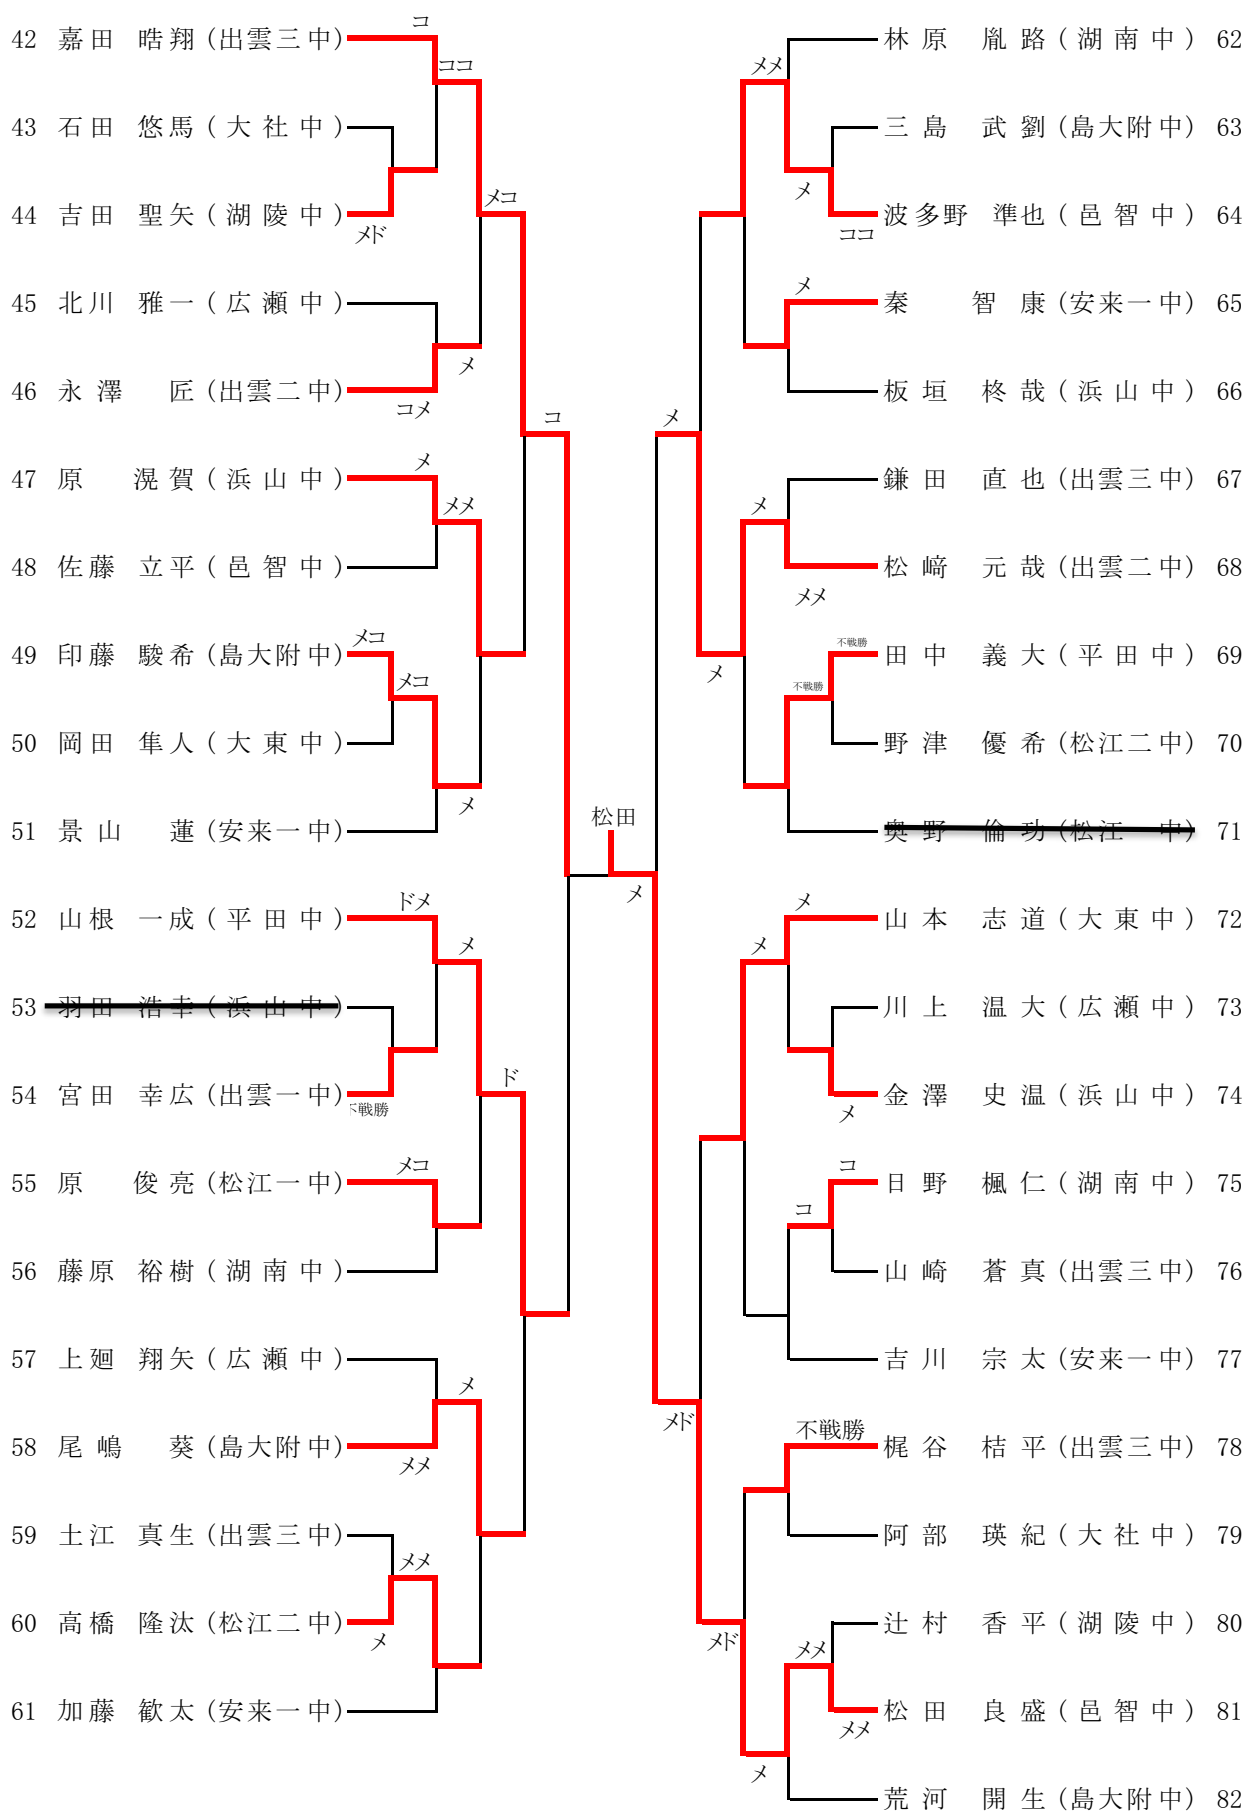

男子段外の部 No.2

男子二段の部

男子四段の部

男子五段の部

男子六段の部

男子七段の部

女子初段の部

女子二段の部

女子三段の部

			荒薦	山崎	藤崎	勝数	負数	本数	順位
1	荒薦 胡桃 (大社高)			メメ	△	1	1	2	2
2	山崎 理央奈 (松江商高)		△		△	0	2	0	3
3	藤崎 優香 (大社高)		コ	メ		2	0	2	1

【試合順】 ① 1-2 , ② 2-3 , ③ 1-3