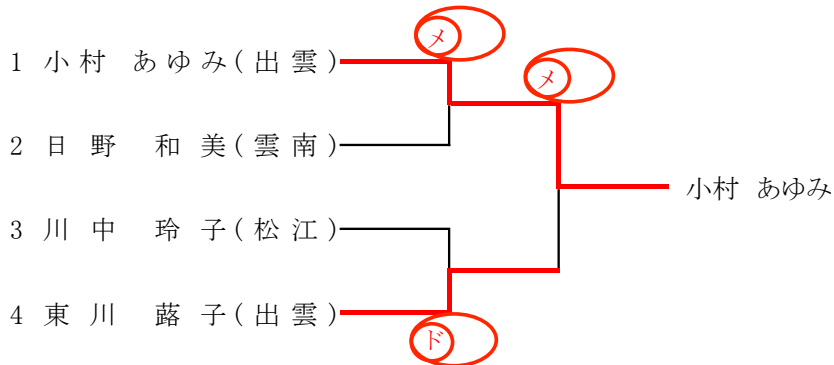

女子次鋒の部

			古家	長岡	糸原	勝数	負数	本数	順位
1	古家 靖子 (島根大学)			△	△	0	2	0	3
2	長岡 美由夏 (朝日大学)		Ⓣメ		△	1	1	2	2
3	糸原 裕佳 (広島大学)		メ	コ		2	0	2	1

女子中堅の部

女子副将の部

女子大将の部

1. 2 朝木 光子 (安来)