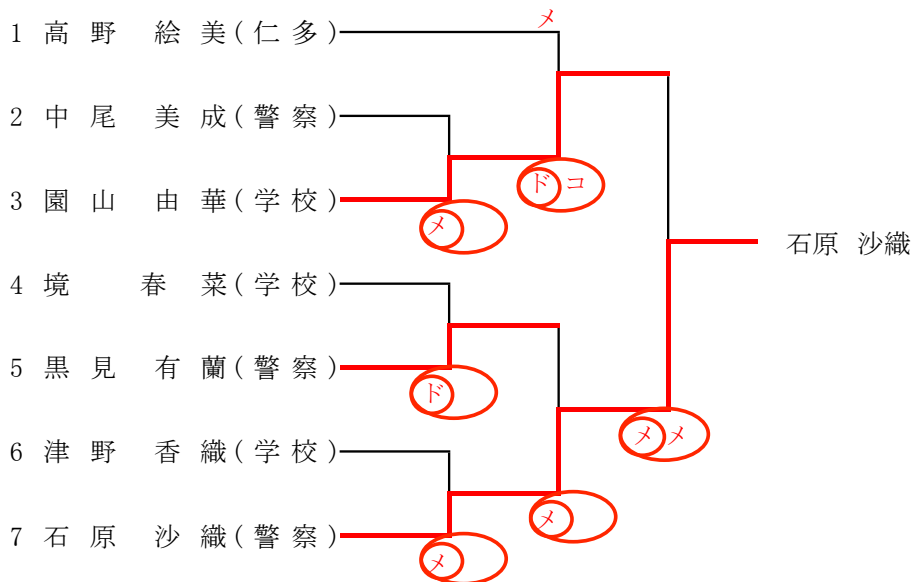

### 女子次鋒の部

			古家	長岡	糸原	勝数	負数	本数	順位
1	古家 靖子 (島根大学)			△	△	0	2	0	3
2	長岡 美由夏 (朝日大学)		Ⓣメ		△	1	1	2	2
3	糸原 裕佳 (広島大学)		メ	コ		2	0	2	1

### 女子中堅の部

### 女子副将の部

### 女子大将の部

- 2 朝木 光子 (安来)