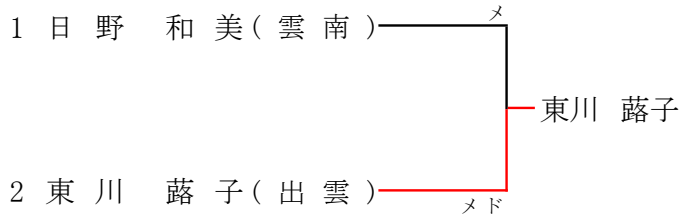

【成年女子・中堅の部】

【成年女子・大将の部】

			木村	栗原	川中	勝数	負数	本数	順位
1	木村 邦子	(警察)		メ	△	1	1	1	2
2	栗原 久美子	(仁多)	△		△	0	2	0	3
3	川中 玲子	(松江)	メメ	メ		2	0	3	1

【試合順】 ① 1-2 , ② 2-3 , ③ 1-3