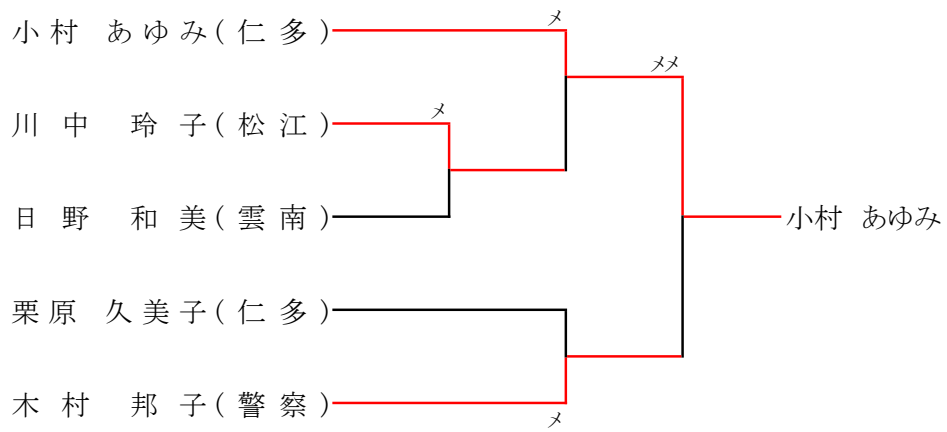

女子次鋒の部

			重宗	糸原	古屋	勝数	負数	本数	順位
1	重宗 良佳	(松江)		△	○メメ	1	1	2	1
2	糸原 裕佳	(仁多)	○ツ		△	1	1	1	2
3	古屋 靖子	(松江)	△	○ド		1	1	1	2

女子中堅の部

女子副将の部

女子大将の部