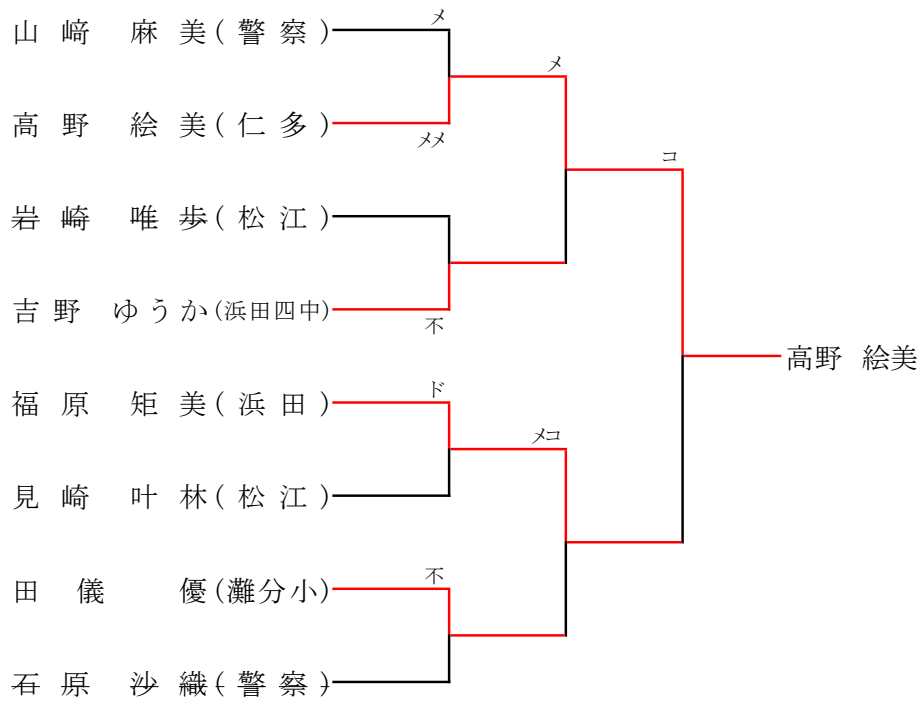

女子次鋒の部

			重宗	糸原	古屋	勝数	負数	本数	順位
1	重宗 良佳	(松江)		△	○メメ	1	1	2	1
2	糸原 裕佳	(仁多)	○ツ		△	1	1	1	2
3	古屋 靖子	(松江)	△	○ド		1	1	1	2

女子中堅の部

女子副将の部

女子大将の部