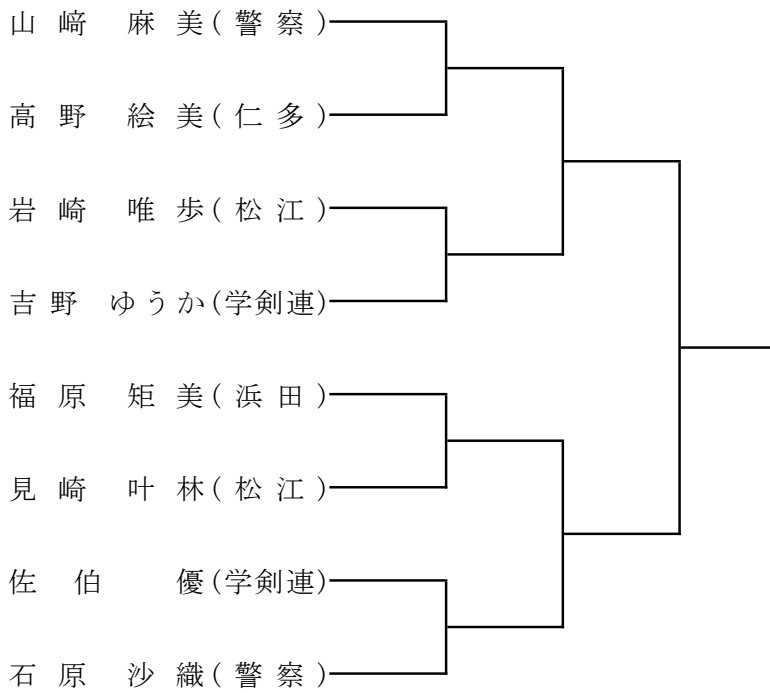

### 女子次鋒の部

			重宗	糸原	古屋	勝数	負数	本数	順位
1	重宗 良佳	(松江)							
2	糸原 裕佳	(仁多)							
3	古屋 靖子	(松江)							

### 女子中堅の部

### 女子副将の部

### 女子大将の部