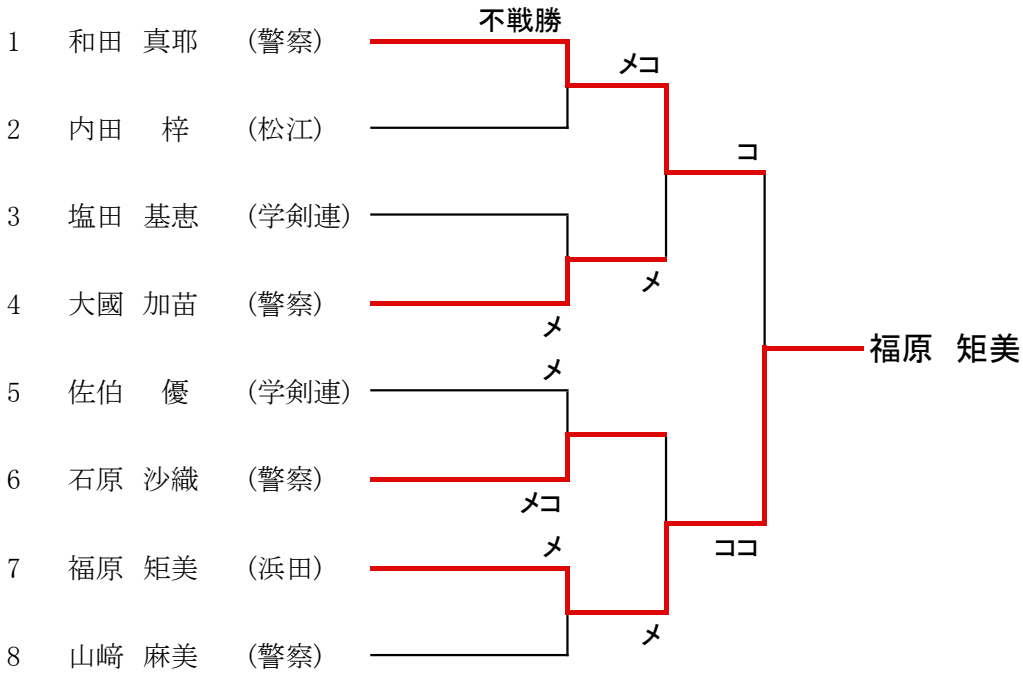

女子次鋒の部

女子中堅の部

女子副将の部

			木村	日野	栗原	勝数	負数	本数	順位
1	木村 邦子 (松江)			コ	不戦	1	0	1	1
2	日野 和美 (雲南)		△		不戦	0	1	0	2
3	栗原 久美子 (仁多)		△	△					

女子大将の部