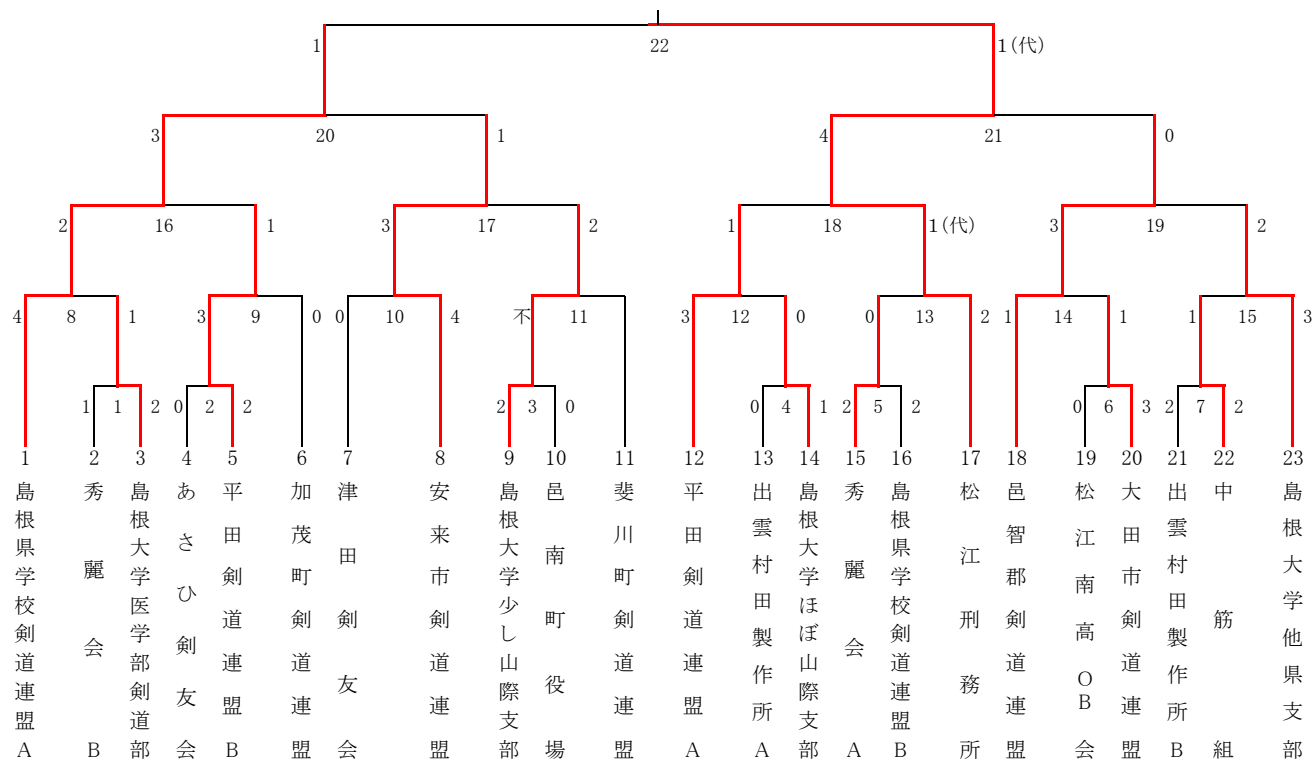

1部

松江刑務所

2部

安来市剣道連盟A

女子の部

	女友の 会 A	女友の 会 B	女友の 会 C	秀麗会	順位
女友の 会 A		△ 0-1	○ 1-0	□ 1-1	3
女友の 会 B	○ 1-0		○ 1-0	□ 0-0	1
女友の 会 C	△ 0-1	△ 0-1		△ 0-2	4
秀麗会	□ 1-1	□ 0-0	○ 2-0		2