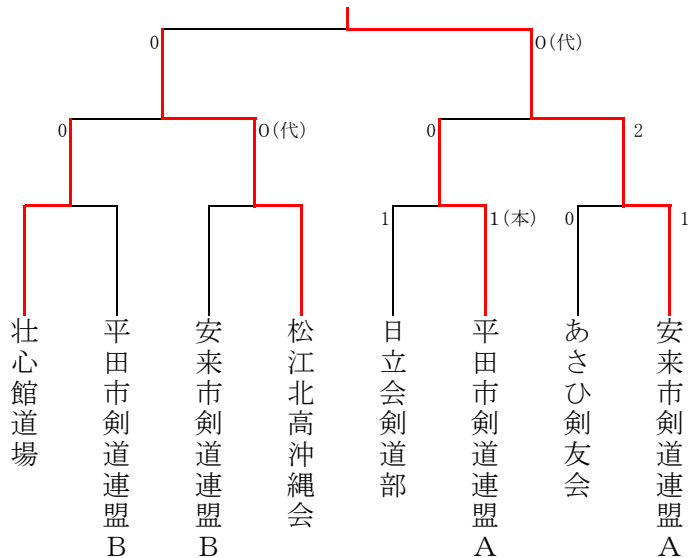

1部

松江刑務所

2部

安来市剣道連盟A

女子の部

	女友の 会 A	女友の 会 B	女友の 会 C	秀麗会	順位
女友の 会 A		△ 0-1	○ 1-0	□ 1-1	3
女友の 会 B	○ 1-0		○ 1-0	□ 0-0	1
女友の 会 C	△ 0-1	△ 0-1		△ 0-2	4
秀麗会	□ 1-1	□ 0-0	○ 2-0		2